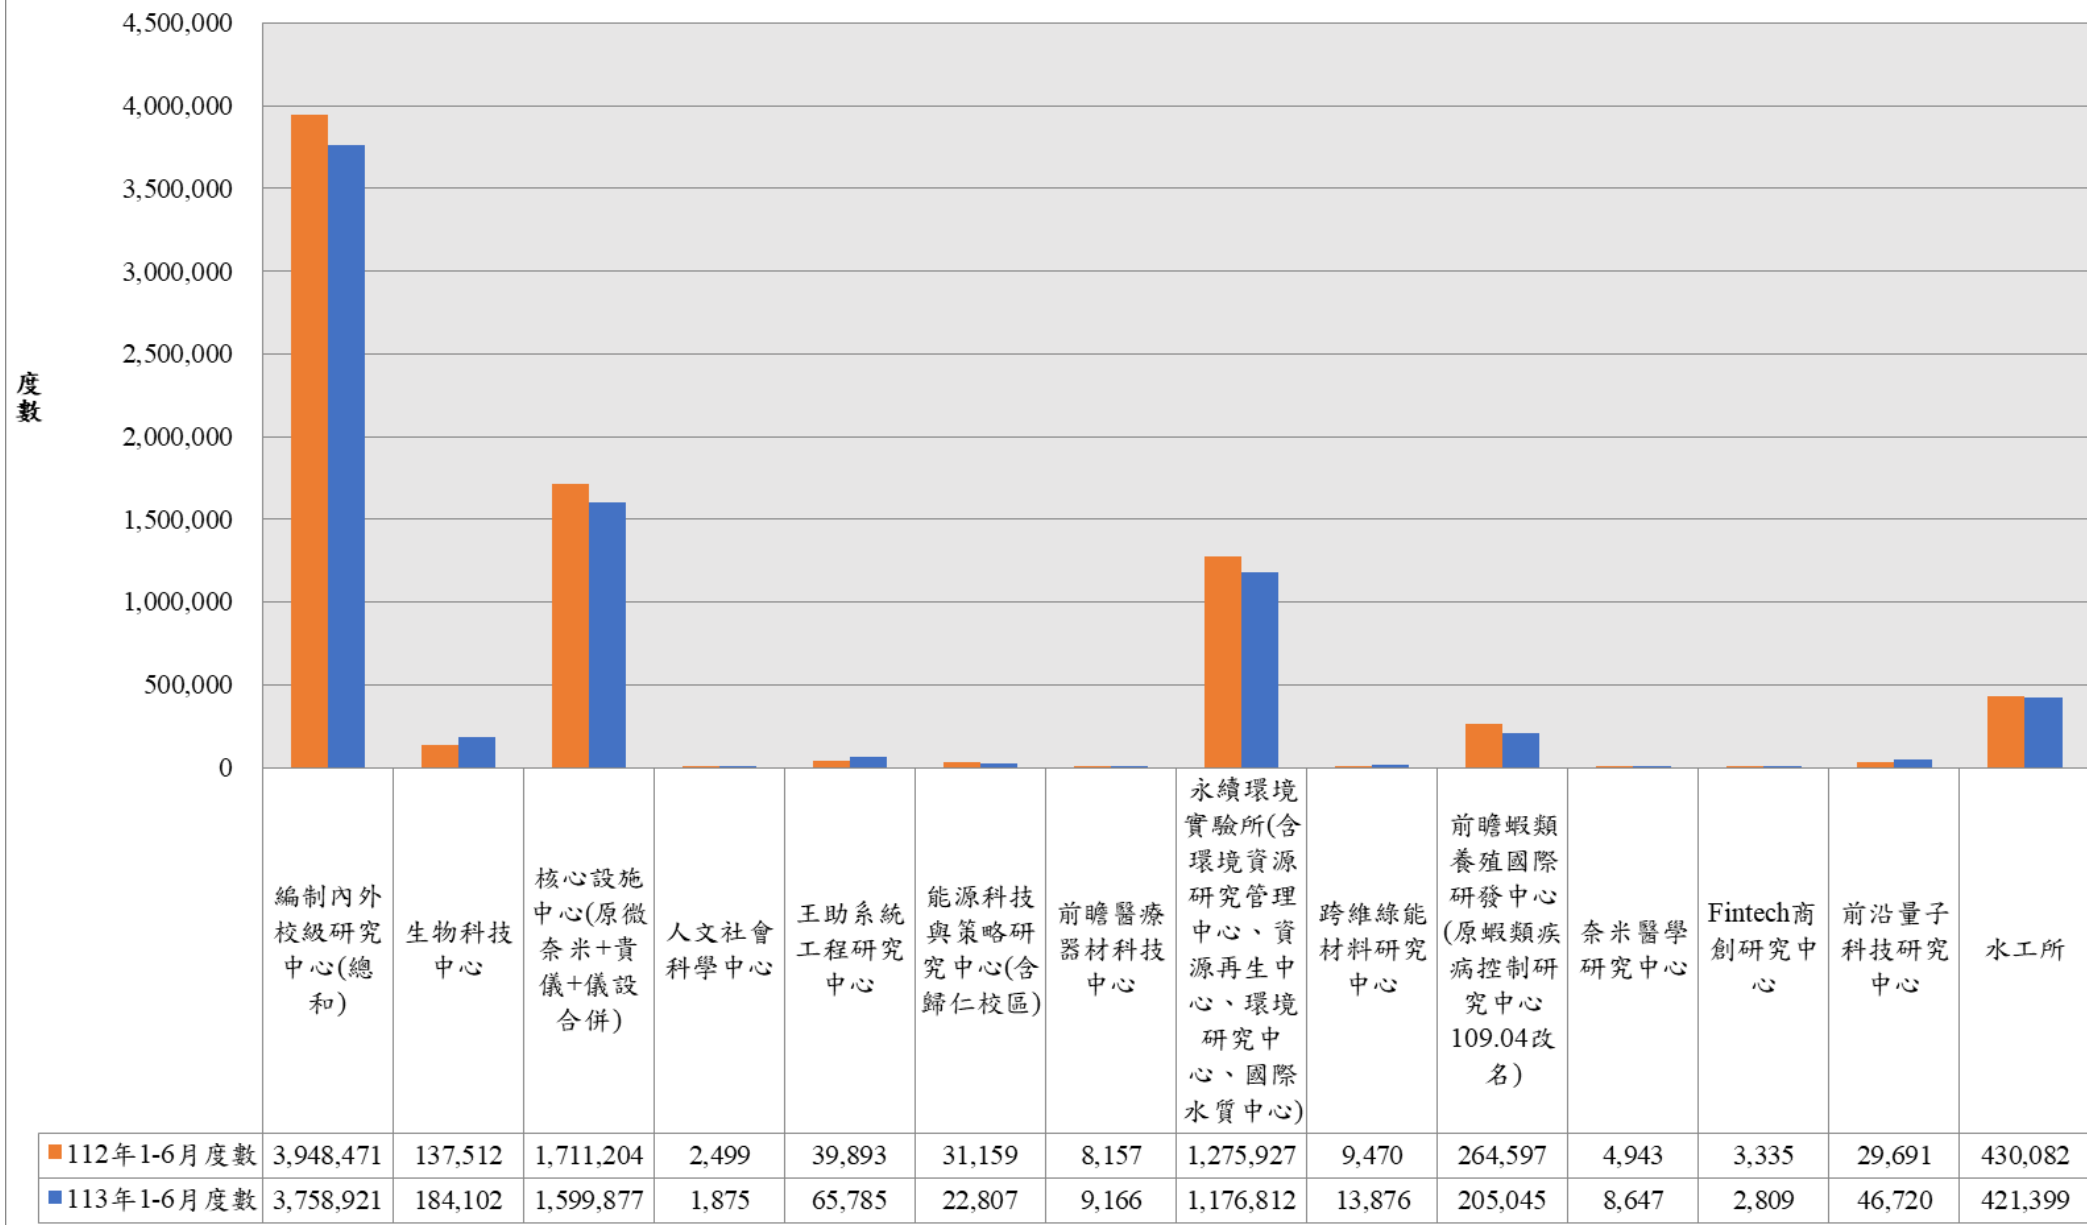

產學創新總中心113年（1~6月）相較於112年電費使用度數圖

編制內外校級研究中心113年（1~6月）相較於112年電費使用度數圖

院級中心113年（1~6月）相較於112年電費使用度數圖

本校與政府機構或法人共同成立之中心113年（1~6月）相較於112年電費使用度數圖