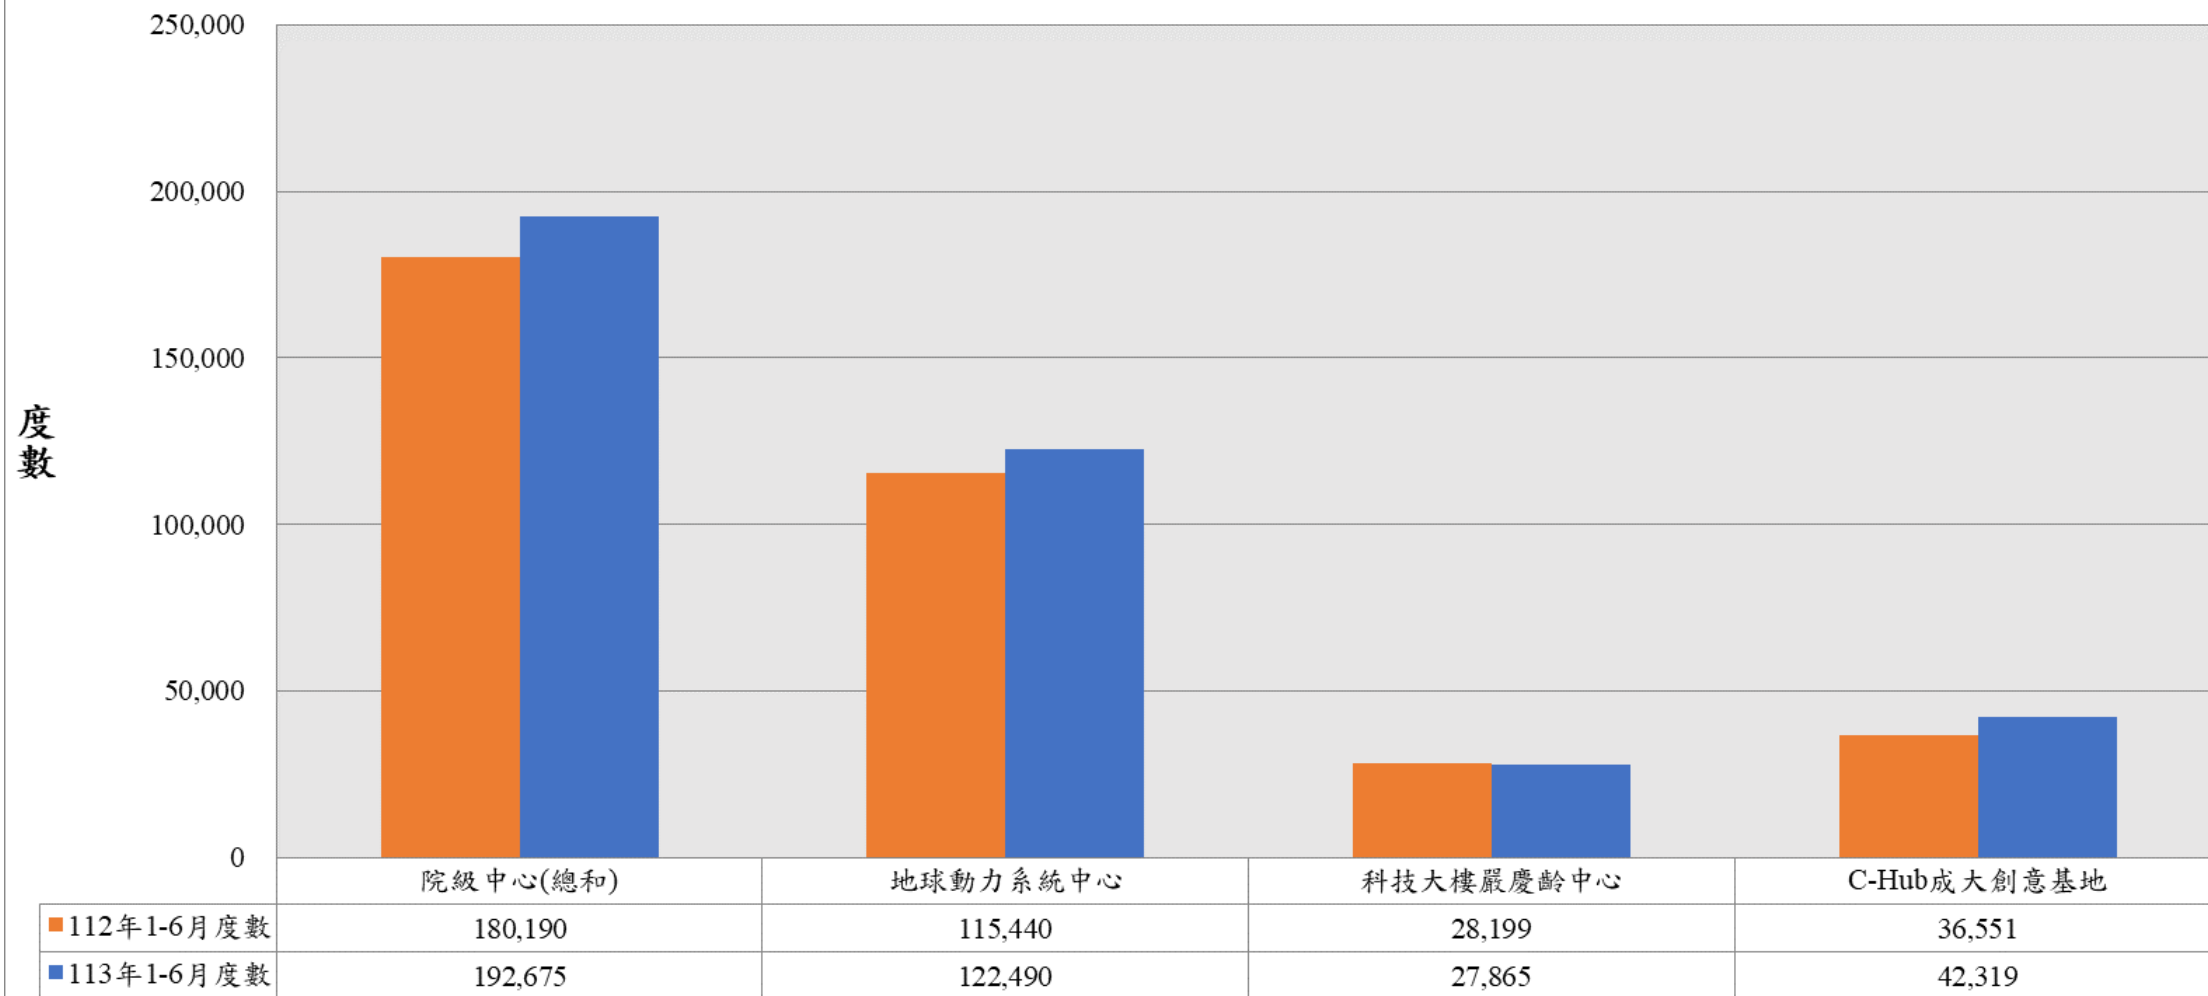

產學創新總中心113年（1~6月）相較於112年電費使用度數圖

編制內外校級研究中心113年（1~6月）相較於112年電費使用度數圖

院級中心113年（1~6月）相較於112年電費使用度數圖

本校與政府機構或法人共同成立之中心113年（1~6月）相較於112年電費使用度數圖