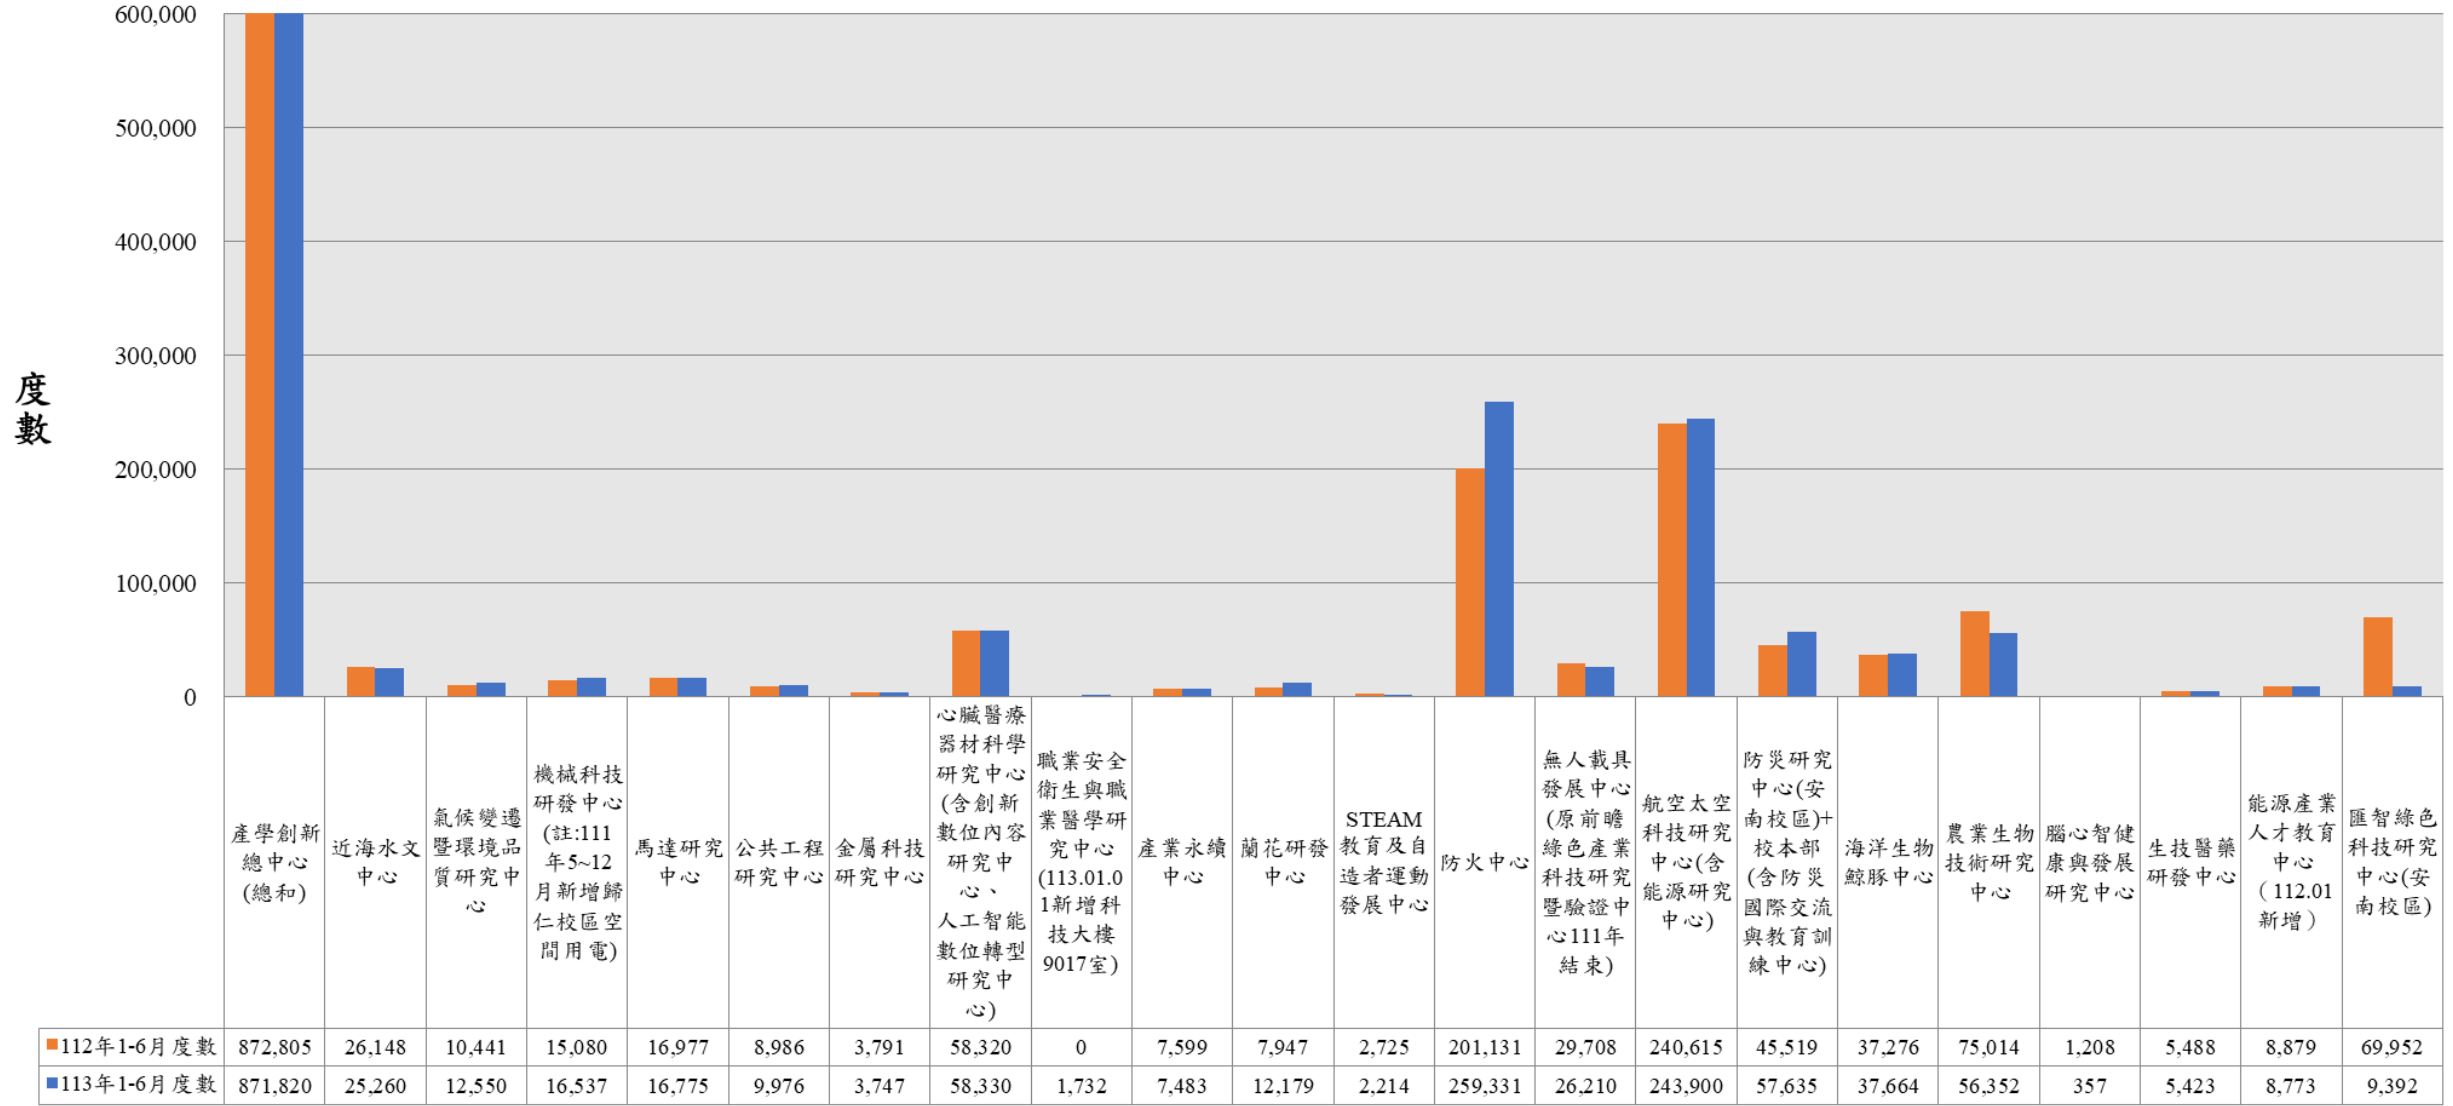

產學創新總中心113年（1~6月）相較於112年電費使用度數圖

編制內外校級研究中心113年（1~6月）相較於112年電費使用度數圖

院級中心113年（1~6月）相較於112年電費使用度數圖

本校與政府機構或法人共同成立之中心113年（1~6月）相較於112年電費使用度數圖